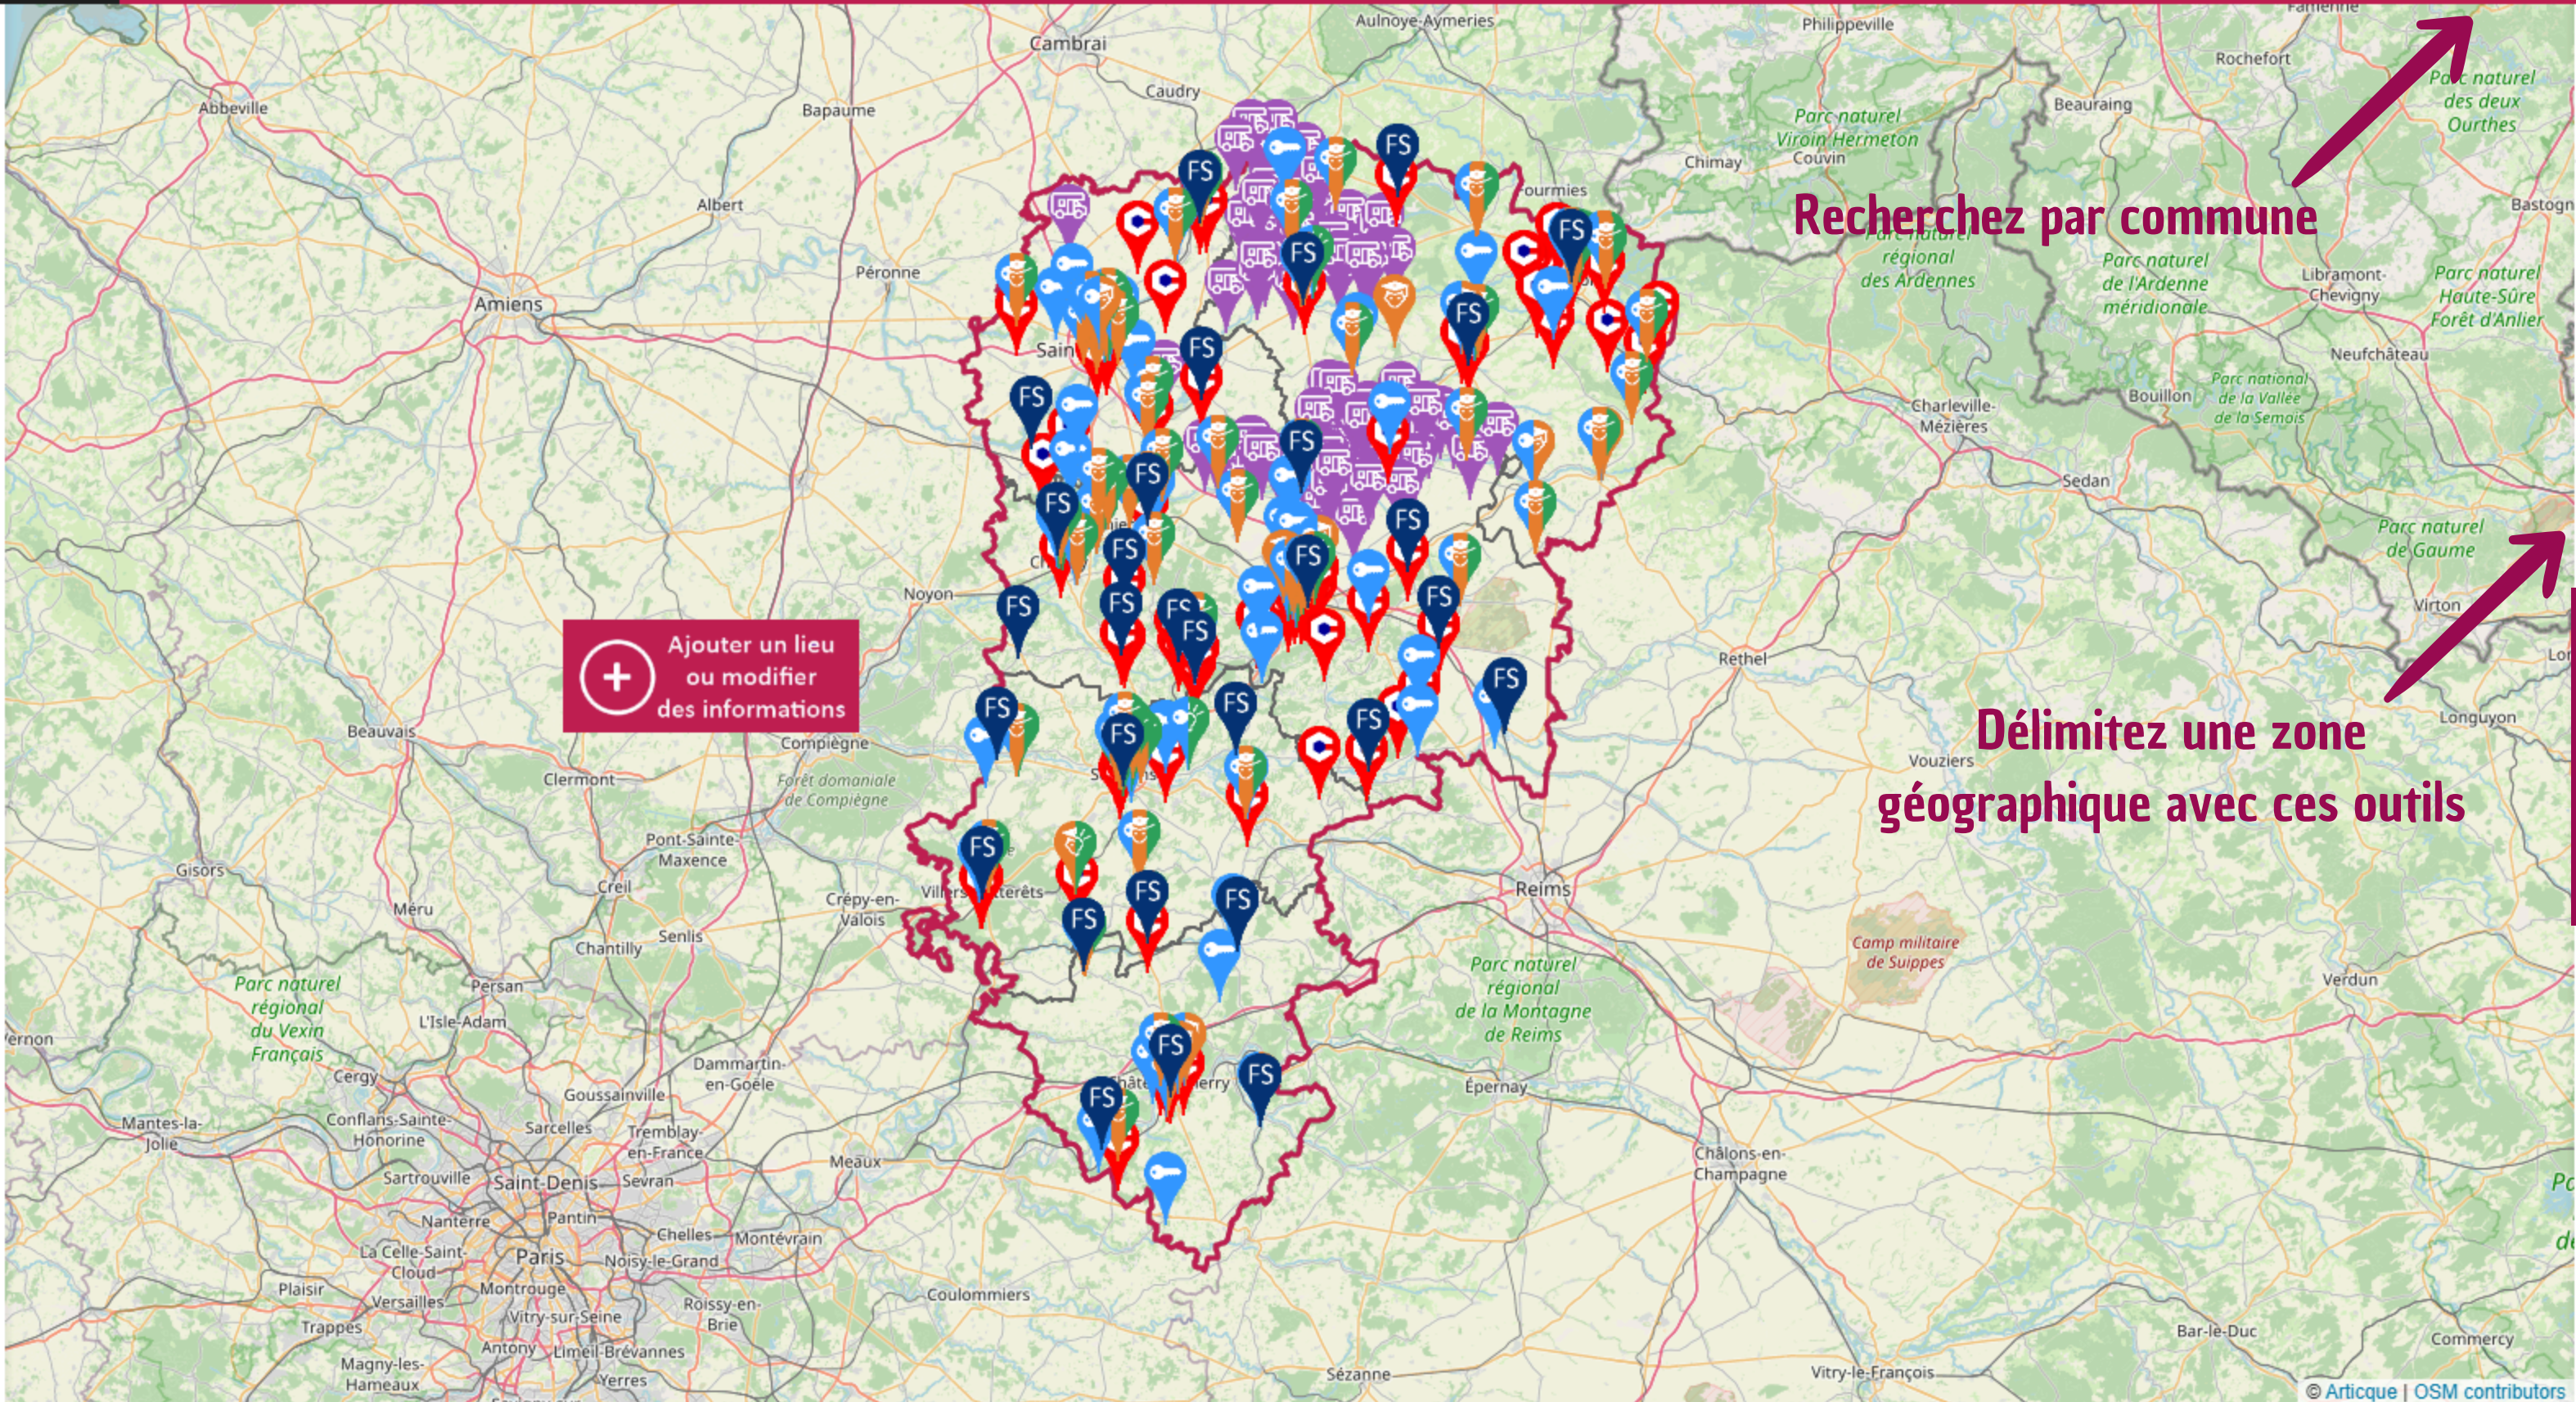

Lieux de médiation numérique 0/11

Données complémentaires 0/12

Fond de carte aucun

OpenStreetMap

Recherchez par commune

Ajouter un lieu ou modifier des informations

Délimitez une zone géographique avec ces outils

Données complémentaires aucun tous

- Couverture mobile 4G
 - Couverture Très Haut Débit
 - Taux d'illectronisme
 - Taux de pauvreté
- Taux de pauvreté par EPCI
- Moins de 10,5%
 - De 10,5% à moins de 14,5%
 - De 14,5% à moins de 18,5%
 - De 18,5% à moins de 25%
 - 25% et plus
- (Sources : Insee DGFIP Cnaf Cnav CCMSA
Traitement Insee FiLoSoFi 2020, au seuil de 80% -
Géographie au 01/01/2023)
- Degrés de ruralité
 - Densité de population
 - Accès à 10 minutes en voiture (depuis l'ensemble des lieux)
 - Accès à 30 minutes à pied (depuis l'ensemble des lieux)
 - Pacte pour la Sambre-Avesnois-Thiérache
 - Quartiers de la politique de la ville 2015
 - Quartiers de la politique de la ville 2024
 - Communes (Contours)