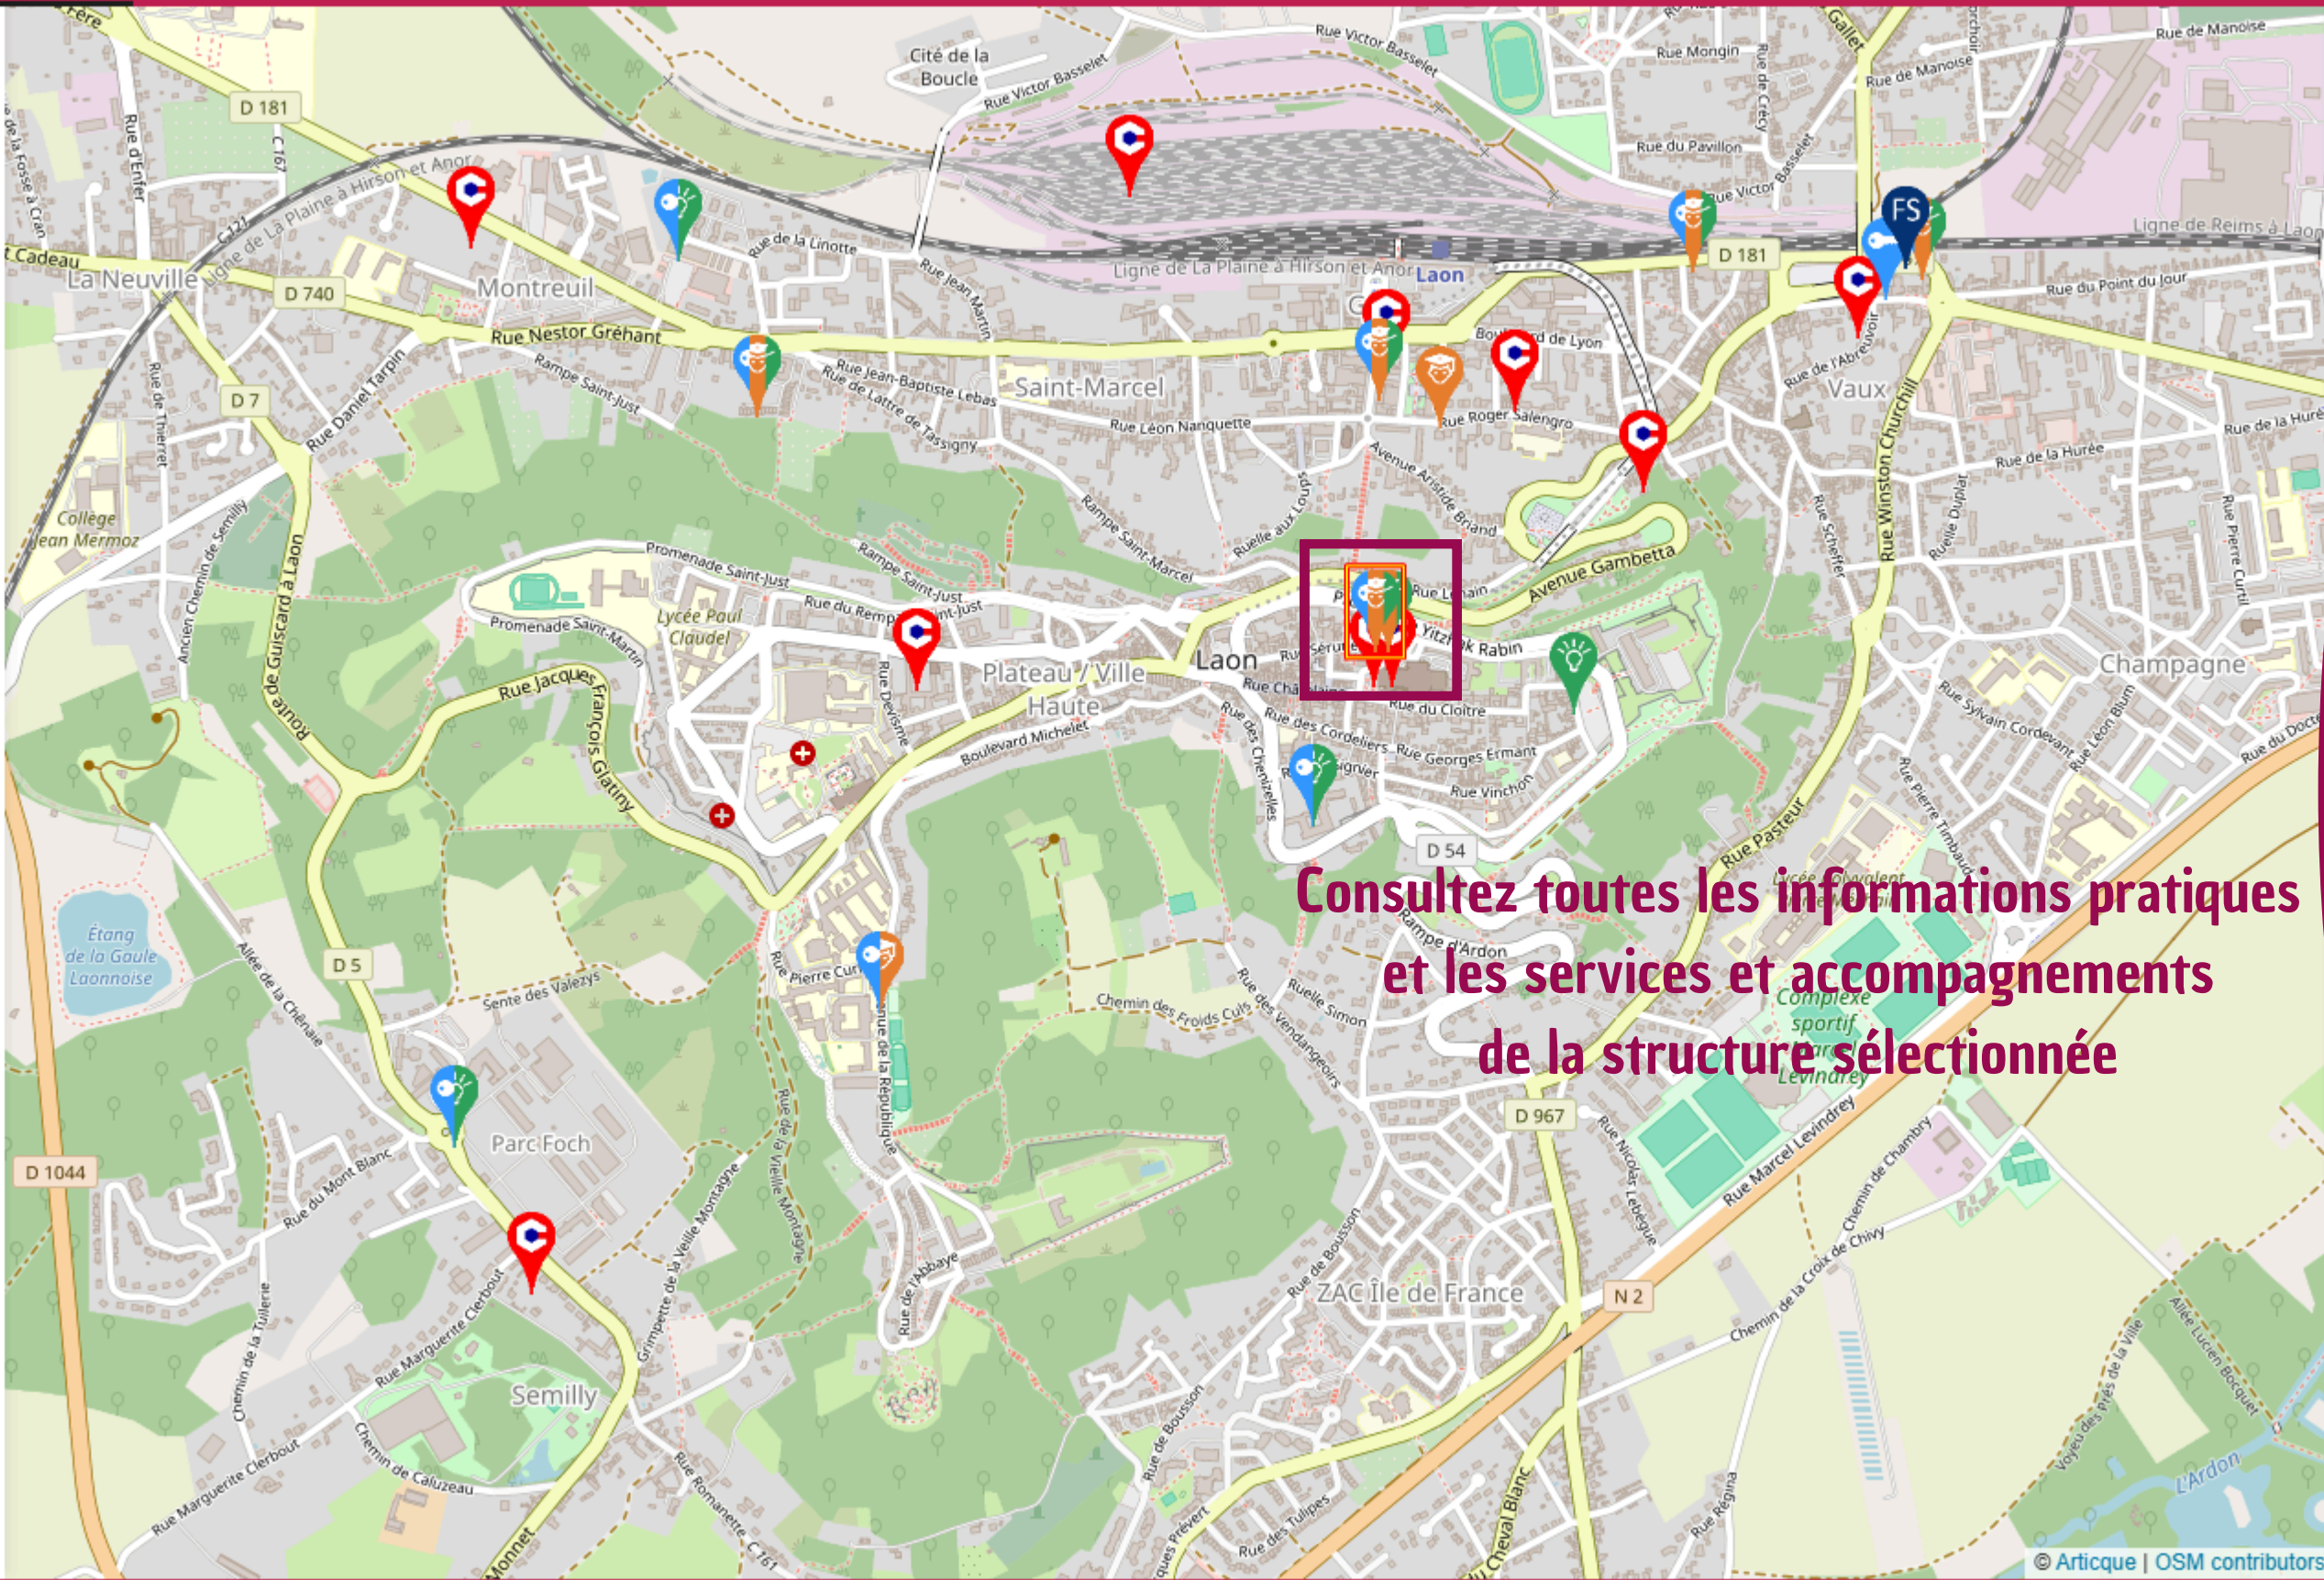

Zoom

Mode

Exports

- ☐ Organisme de formations, autres
- ☐ France Services, Maison de services au public (MSAP)
- ☐ Bus itinérant France Services
- ☐ Conseillers Numériques France Services

Données complémentaires aucun tous

- ☐ Couverture mobile 4G
- ☐ Couverture Très Haut Débit
- ☐ Taux d'illectronisme
- ☐ Taux de pauvreté
- ☐ Degrés de ruralité
- ☐ Densité de population
- ☐ Accès à 10 minutes en voiture (depuis l'ensemble des lieux)
- ☐ Accès à 30 minutes à pied (depuis l'ensemble des lieux)
- ☐ Pacte pour la Sambre-Avesnois-Thiérache
- ☐ Quartiers de la politique de la ville 2015
- ☐ Quartiers de la politique de la ville 2024
- ☐ Communes (Contours)

Fond de carte aucun

OpenStreetMap

Consultez toutes les informations pratiques et les services et accompagnements de la structure sélectionnée

CRN Aisne (Centre Ressources Numérique Informatique et Illectronisme)

Association (Structure Public)
Etablissement Public Numérique

6 Rue Serurier 02000 Laon

[Obtenir l'itinéraire](#)

contact@crii02.fr

0 800 11 10 35

Horaires

lundi 9:00-12:00,13:00-17:00
mardi 9:00-12:00,13:00-17:00
mercredi 9:00-12:00,13:00-17:00
jeudi 9:00-12:00,13:00-17:00
vendredi 9:00-12:00,13:00-17:00

Accompagnement : handicapés, demandeurs d'emploi, seniors

☒ Non accessible aux personnes à mobilité réduite

☒ Facile d'accès en transport en commun

SERVICES ET ACCOMPAGNEMENTS

- Accès à un équipement informatique

Équipement à disposition : Wifi, Poste informatique connecté à internet, Tablette connectée à internet, Scanner, Imprimante

Condition : Libre Sur réservation, inscription ou prise de rendez-vous

Coût : gratuit

- Acquisition de compétences numériques

Compétences numériques : L'utilisation du poste informatique, d'outils bureautiques et de communication, de services dématérialisés en ligne, des réseaux sociaux, de terminaux (tablettes, téléphone, imprimantes, scanner)

Condition : Libre

Accompagnement : Individuel En groupe

Coût : gratuit

Fréquence : Quotidienne