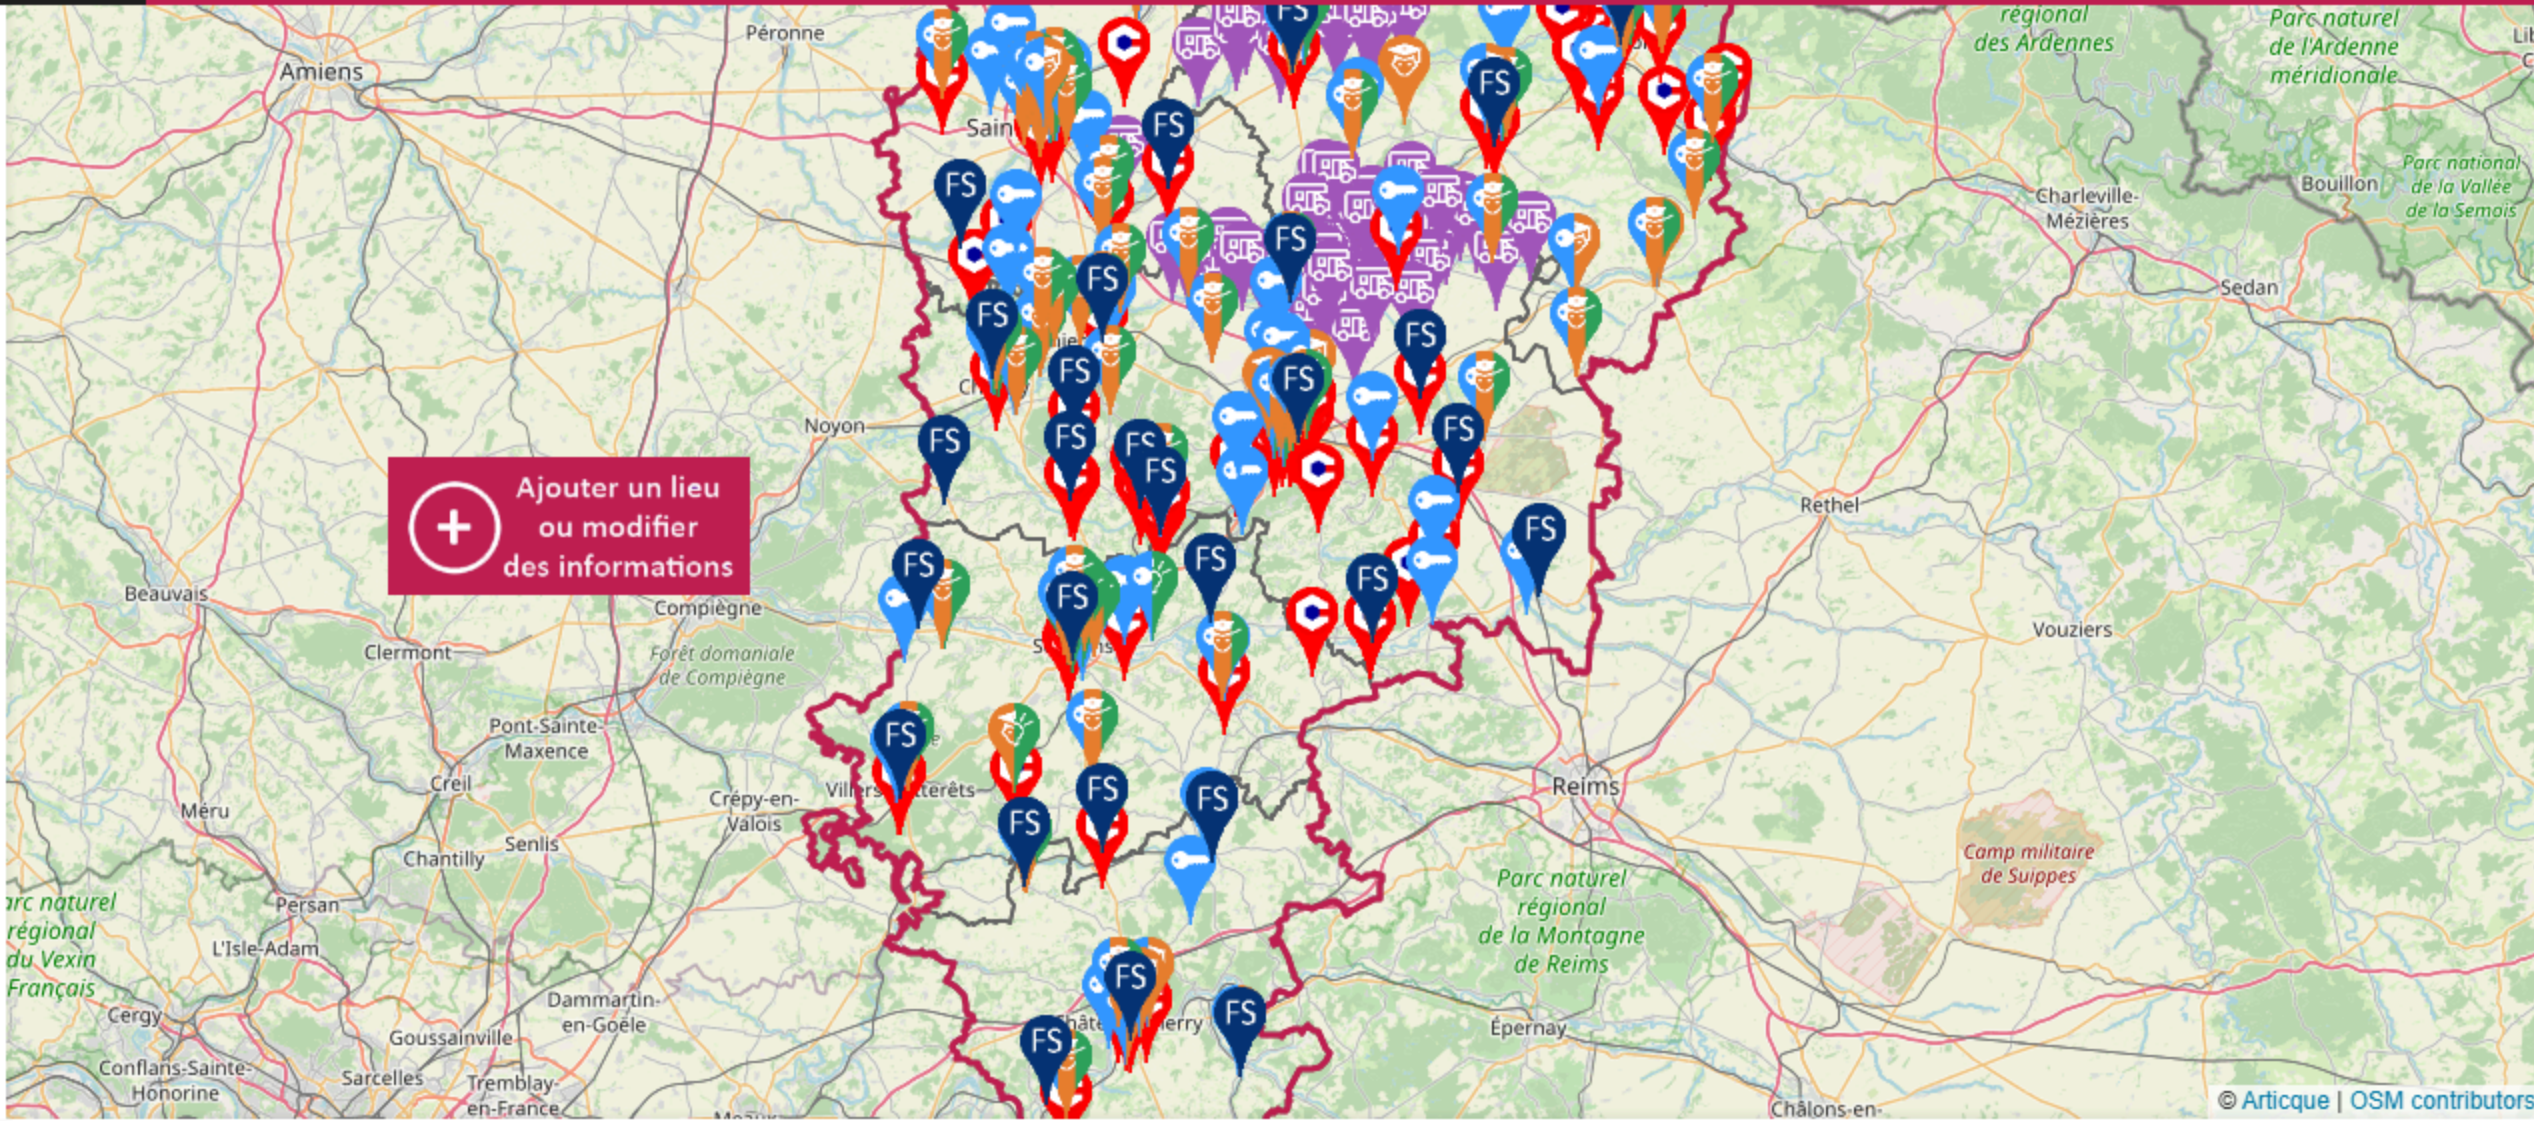

Lieux de médiation numérique 0/11

Données complémentaires 0/12

Fond de carte aucun

OpenStreetMap

Lieux et acteurs de la médiation numérique dans l'Aisne

- Accès à un équipement informatique
- Acquisition de compétences numériques
- Accompagnement aux démarches administratives en ligne
- Espace France Services
- Bus itinérant France Services
- Conseiller numérique France Services