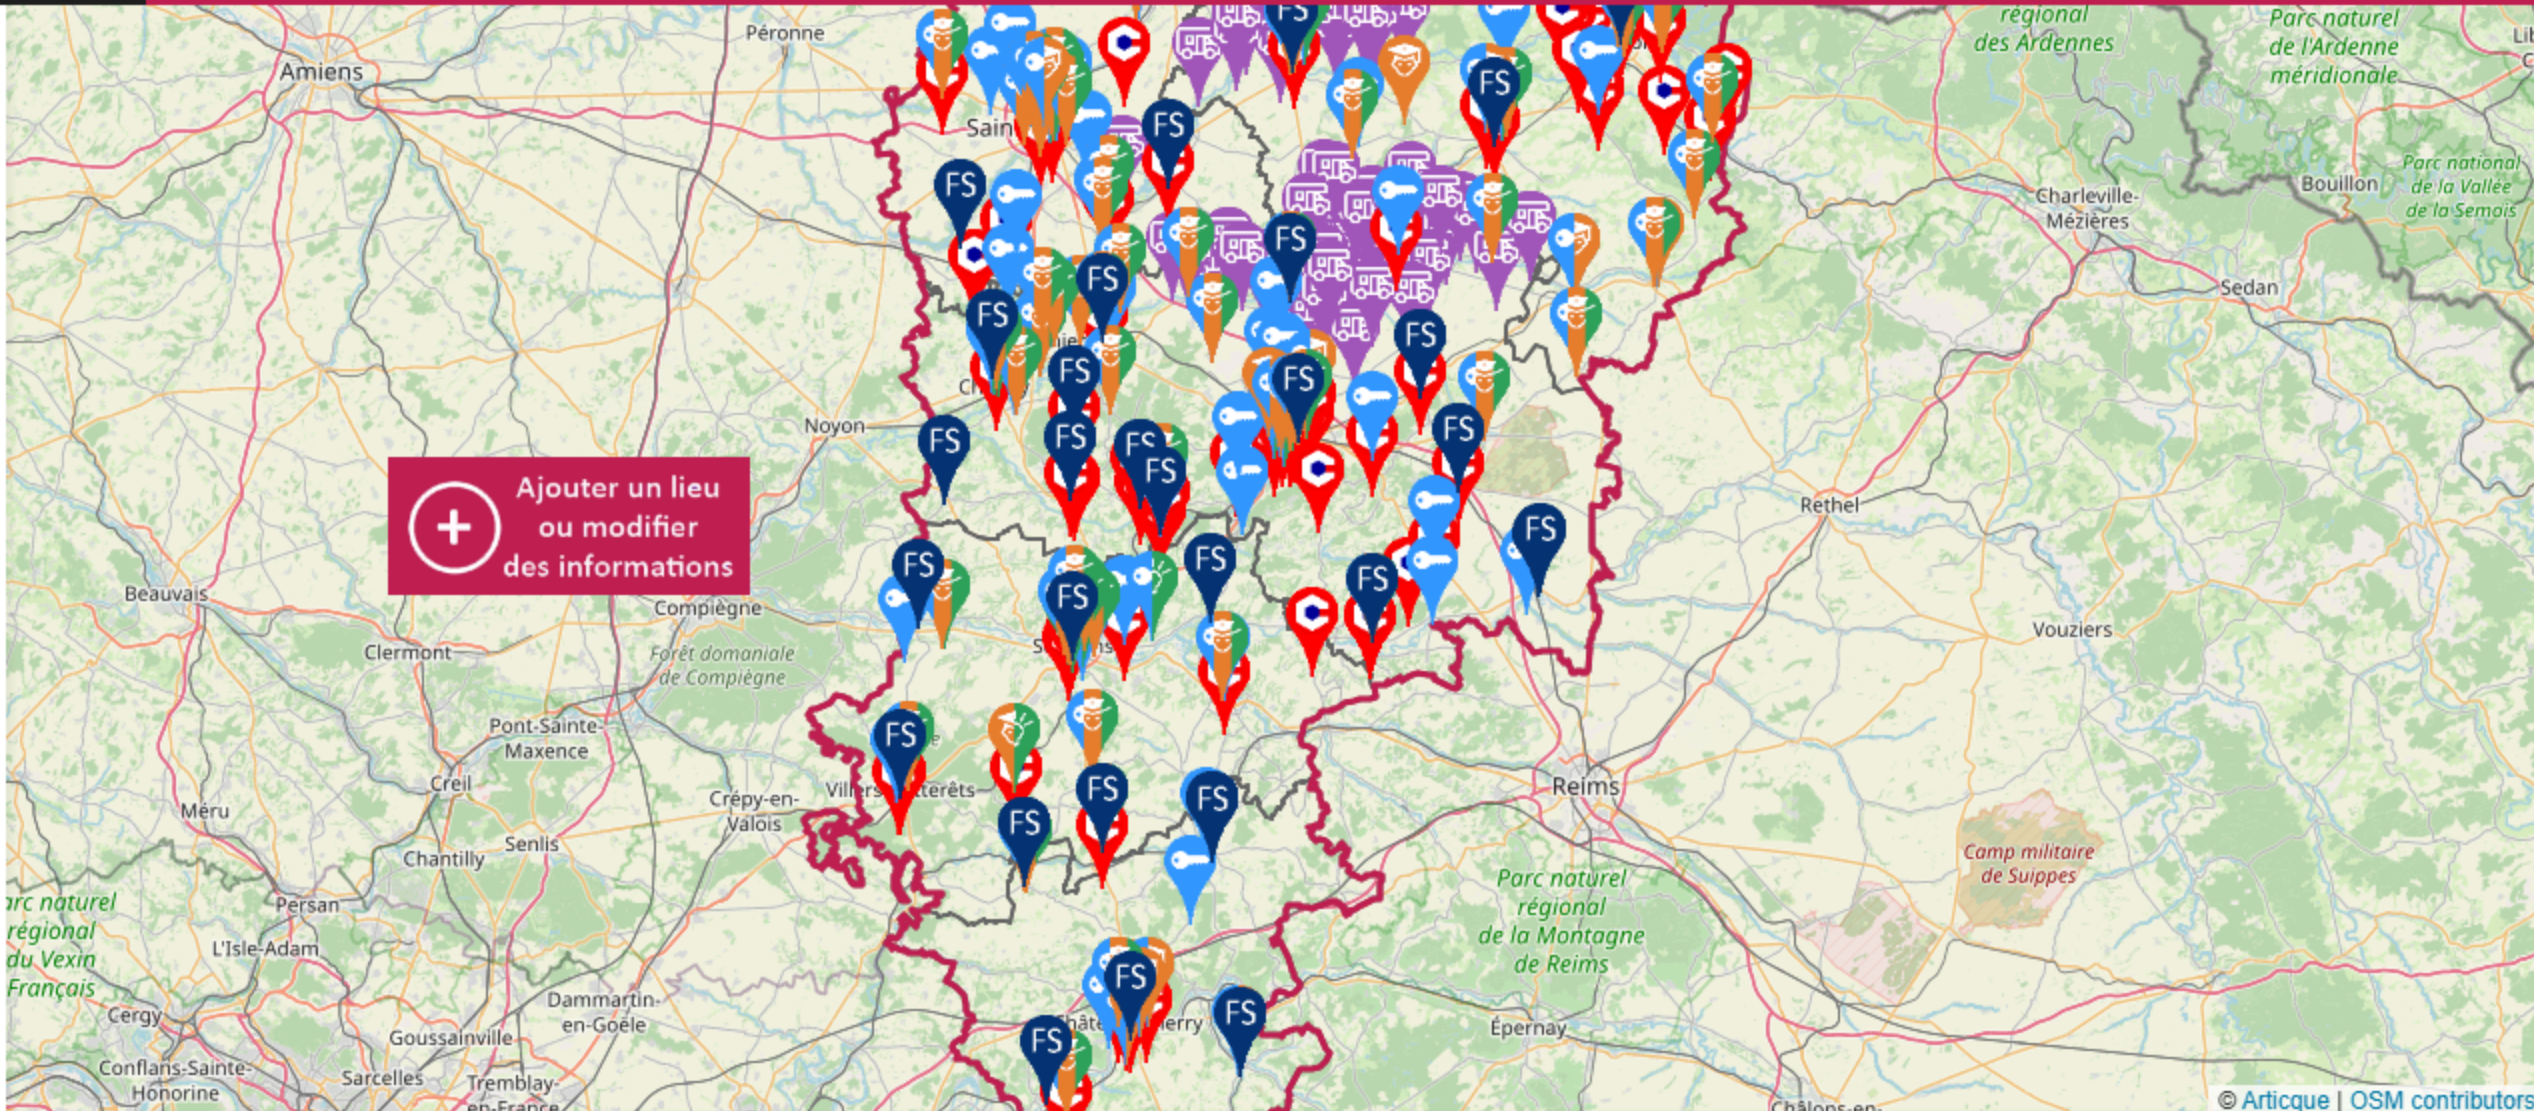

Lieux de médiation numérique 0/11

Données complémentaires 0/12

Fond de carte aucun

OpenStreetMap

Lieux et acteurs de la médiation numérique dans l'Aisne

- Accès à un équipement informatique
- Acquisition de compétences numériques
- Accompagnement aux démarches administratives en ligne
- Espace France Services
- Bus itinérant France Services
- Conseiller numérique France Services