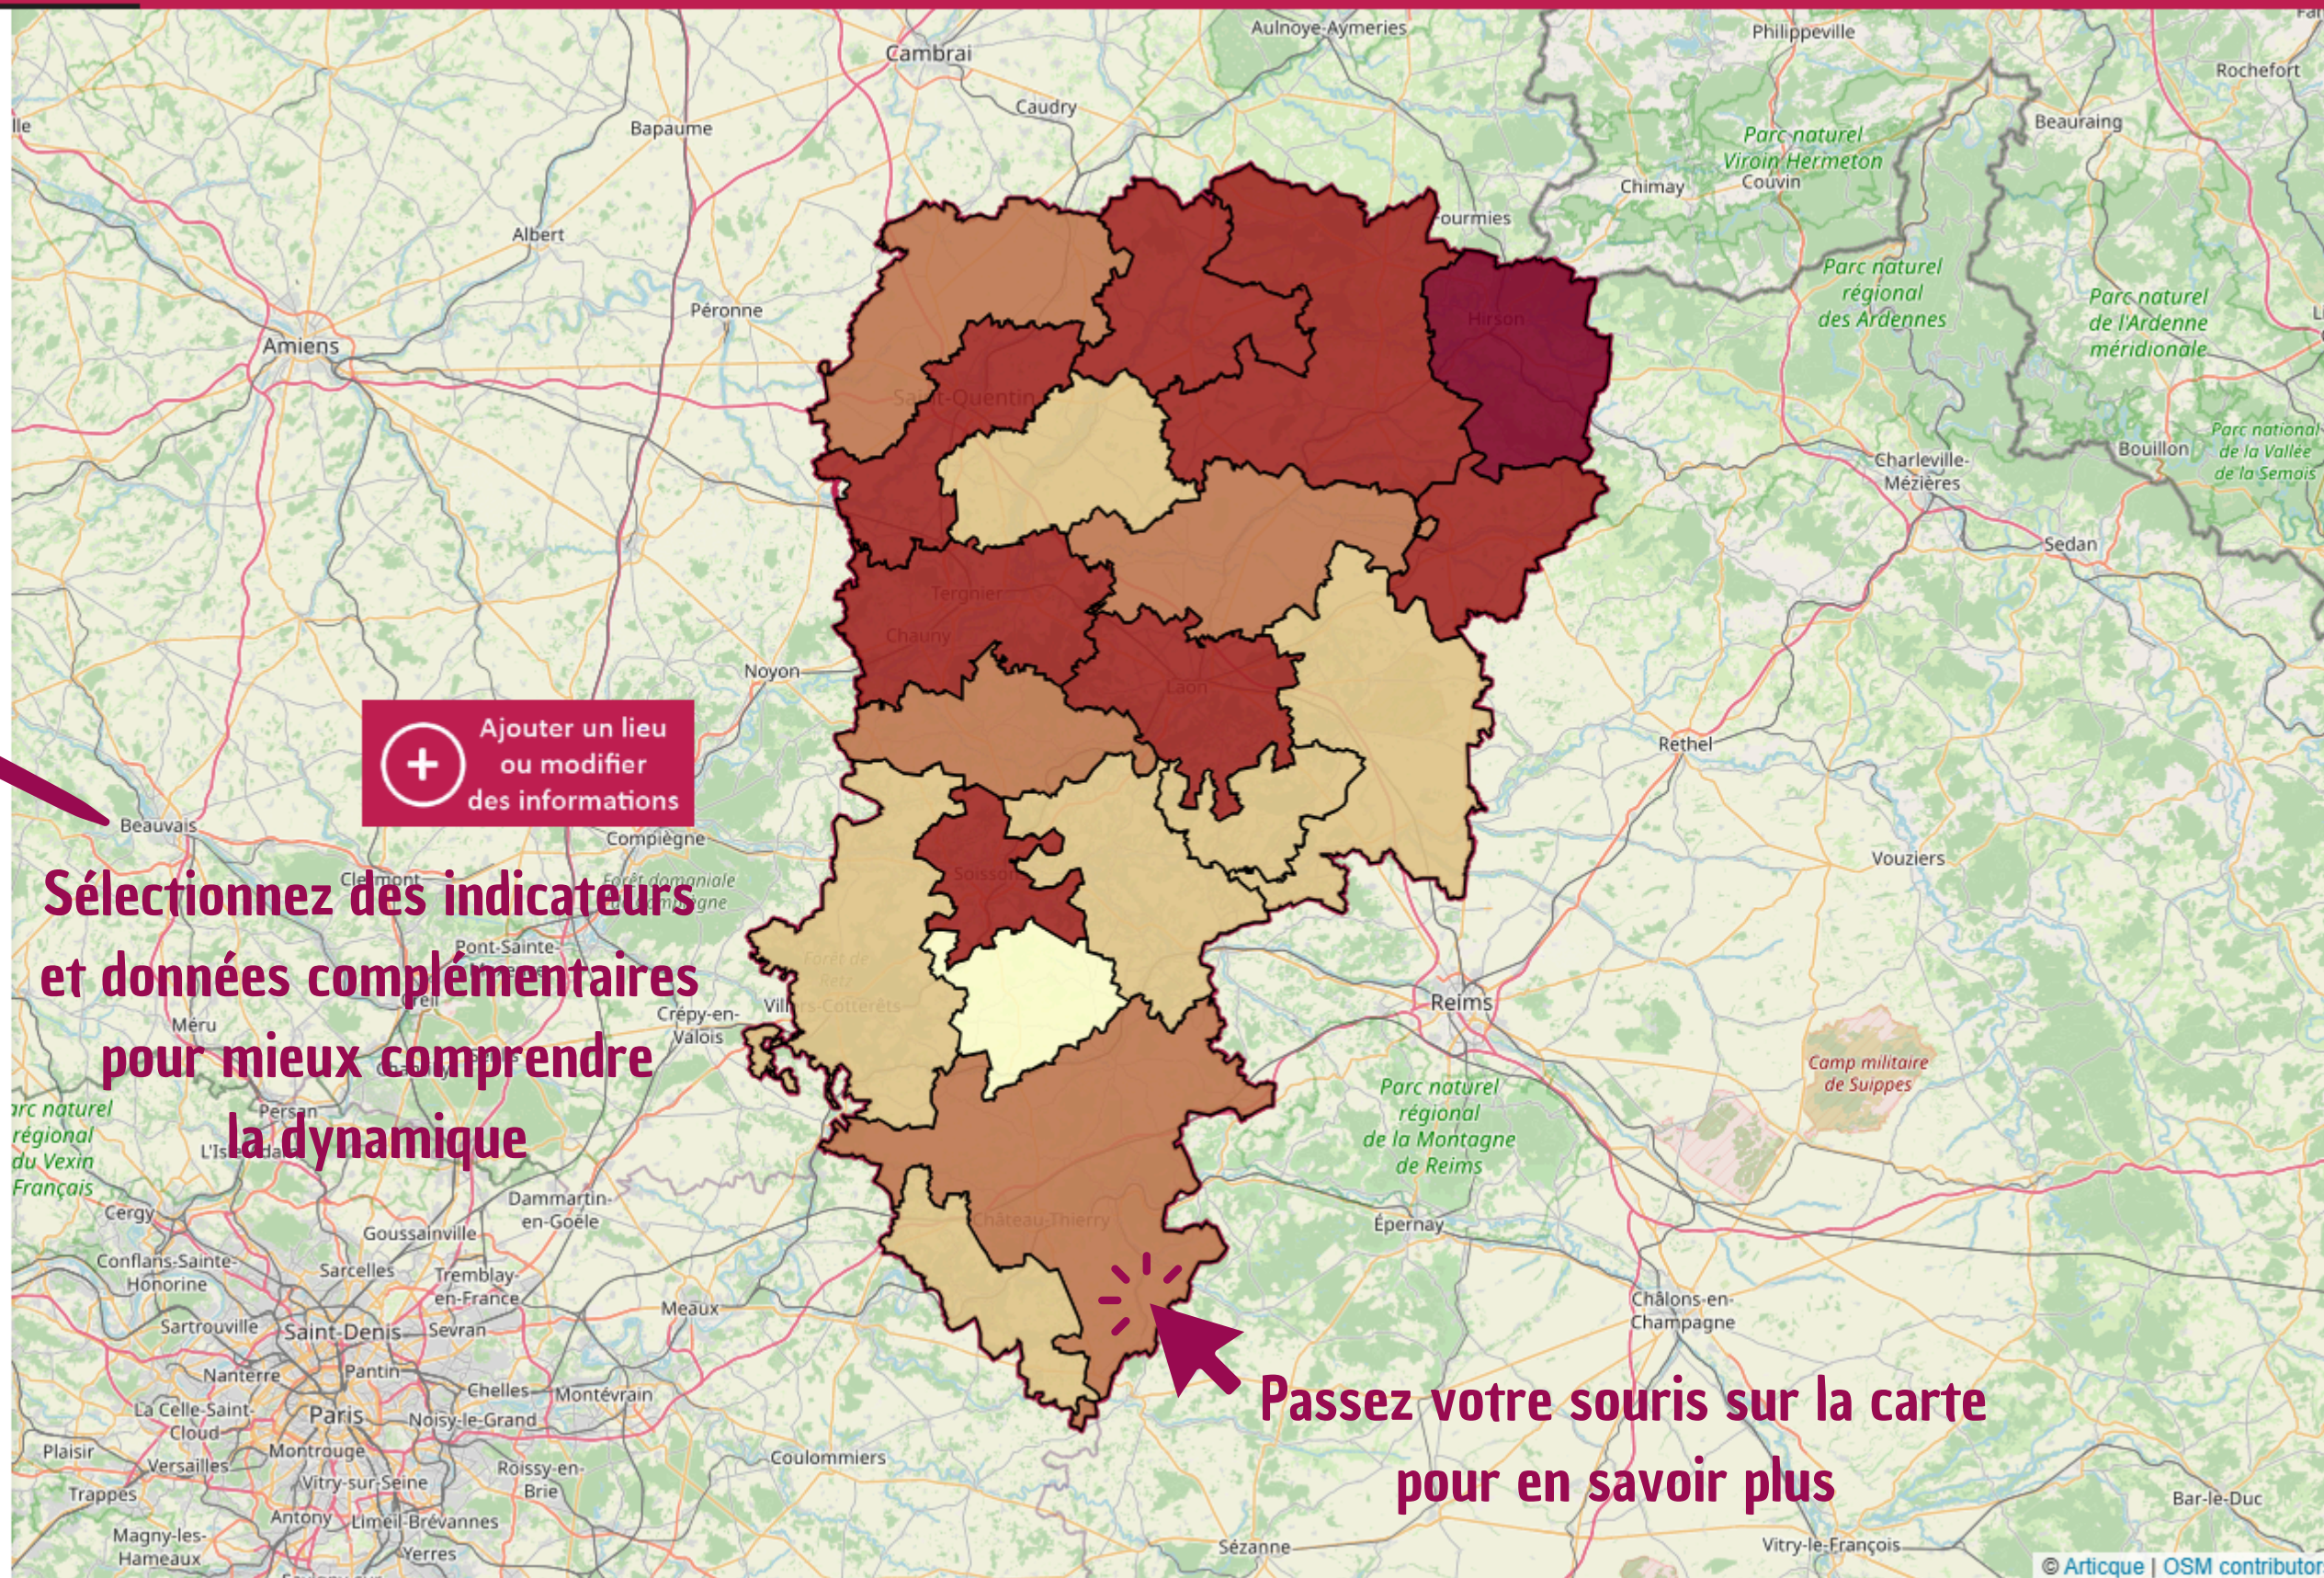

Lieux de médiation numérique 0/11

Données complémentaires 0/12

Fond de carte aucun

OpenStreetMap

Recherchez par commune

Ajouter un lieu ou modifier des informations

Délimitez une zone géographique avec ces outils

Données complémentaires aucun tous

- Couverture mobile 4G
 - Couverture Très Haut Débit
 - Taux d'illectronisme
 - Taux de pauvreté
- Taux de pauvreté par EPCI
- Moins de 10,5%
 - De 10,5% à moins de 14,5%
 - De 14,5% à moins de 18,5%
 - De 18,5% à moins de 25%
 - 25% et plus
- (Sources : Insee DGFIP Cnaf Cnav CCMSA
Traitement Insee FiLoSoFi 2020, au seuil de 80% -
Géographie au 01/01/2023)
- Degrés de ruralité
 - Densité de population
 - Accès à 10 minutes en voiture (depuis l'ensemble des lieux)
 - Accès à 30 minutes à pied (depuis l'ensemble des lieux)
 - Pacte pour la Sambre-Avesnois-Thiérache
 - Quartiers de la politique de la ville 2015
 - Quartiers de la politique de la ville 2024
 - Communes (Contours)