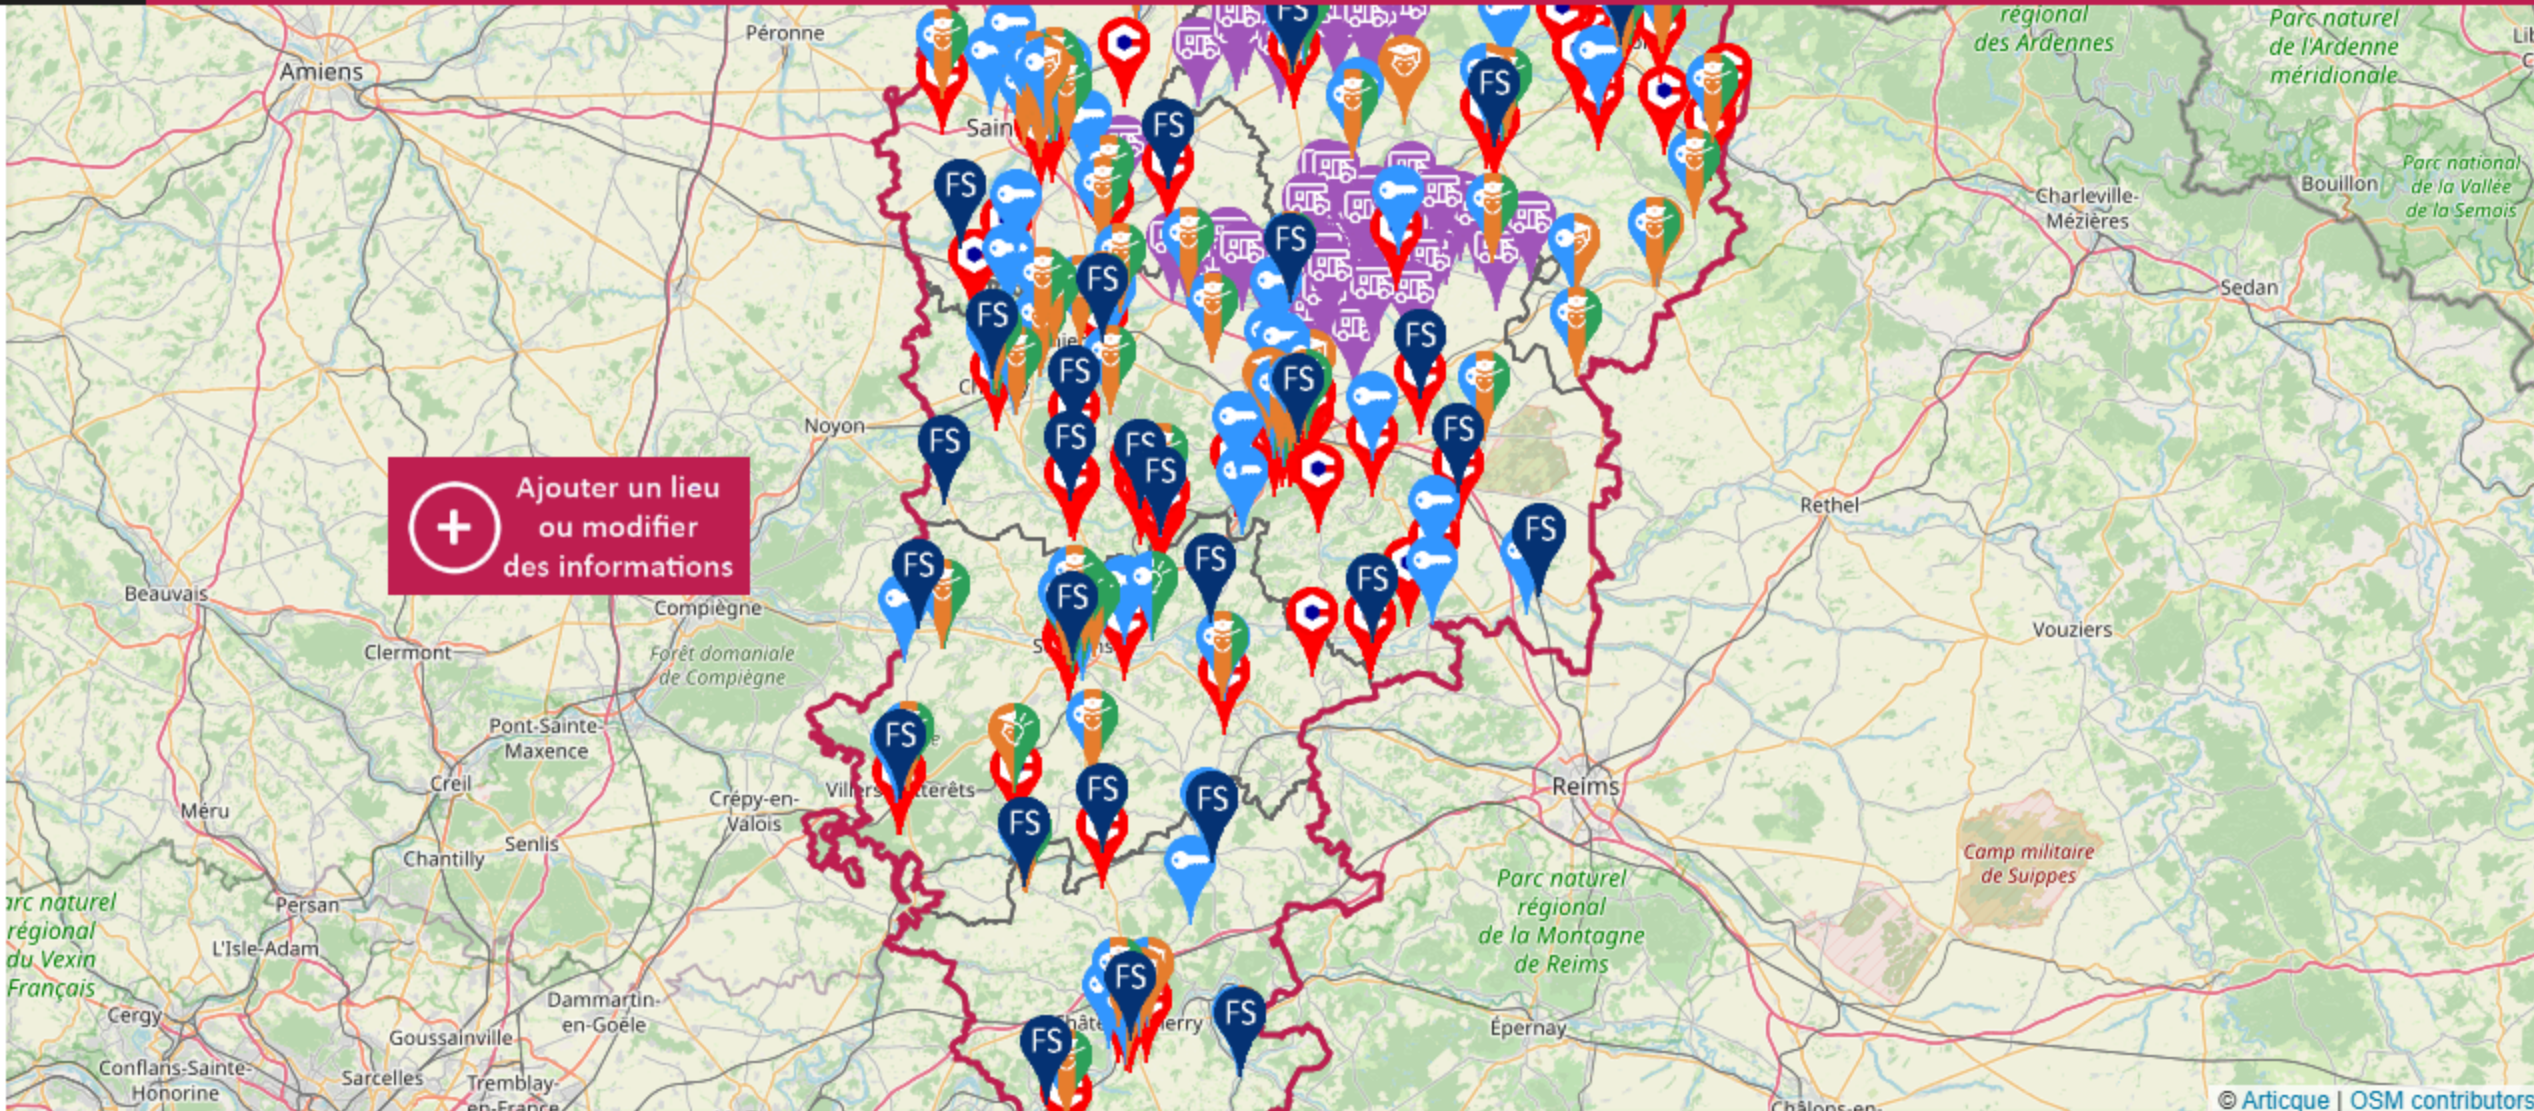

**Lieux de médiation numérique** 0/11

**Données complémentaires** 0/12

**Fond de carte** aucun

OpenStreetMap

**Lieux et acteurs de la médiation numérique dans l'Aisne**

- Accès à un équipement informatique
- Acquisition de compétences numériques
- Accompagnement aux démarches administratives en ligne
- Espace France Services
- Bus itinérant France Services
- Conseiller numérique France Services